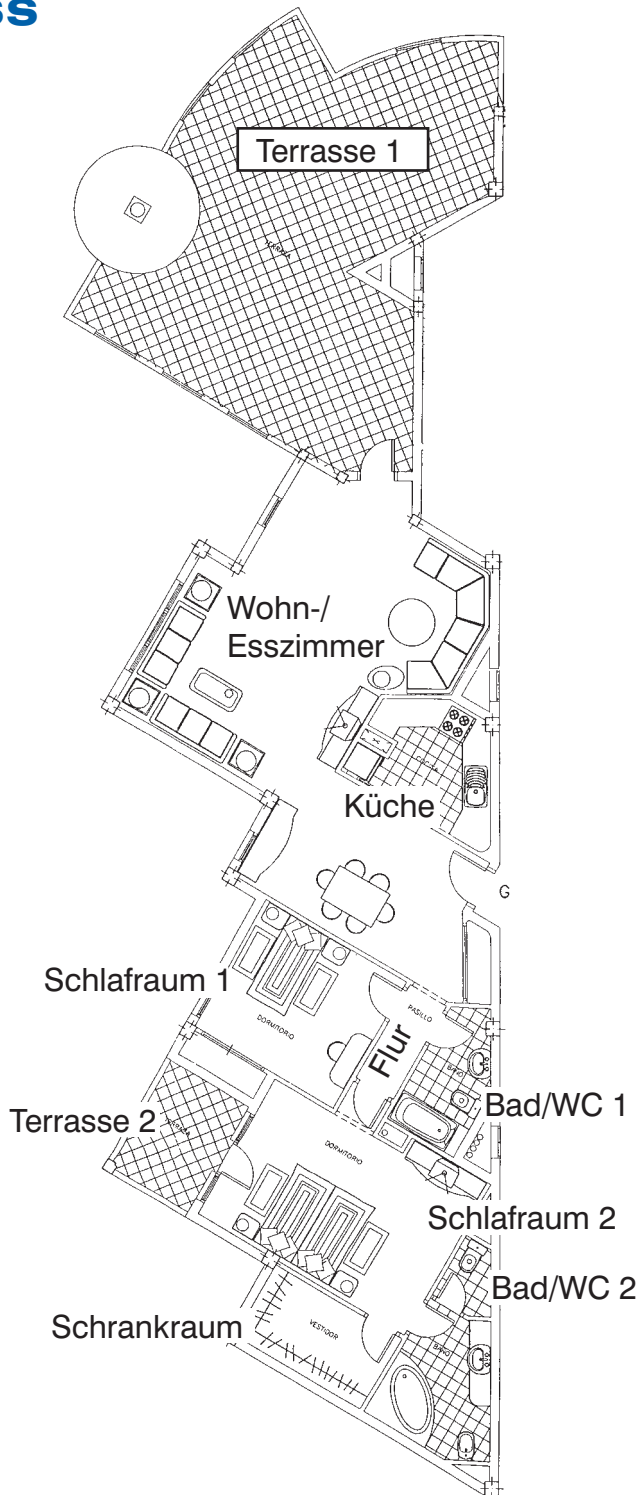

Grundriss

Flächen:

Flur	2,14 m ²
Bad/WC 1	4,36 m ²
Bad/WC 2	7,90 m ²
Wohn- /Esszimmer....	45,60 m ²
Küche	6,60 m ²
Schlafraum 1	11,85 m ²
Schlafraum 2	18,52 m ²
Schrankraum	5,39 m ²
Gesamt.....	102,36 m²

Terrasse 1	50,90 m ²
Terrasse 2	5,64 m ²