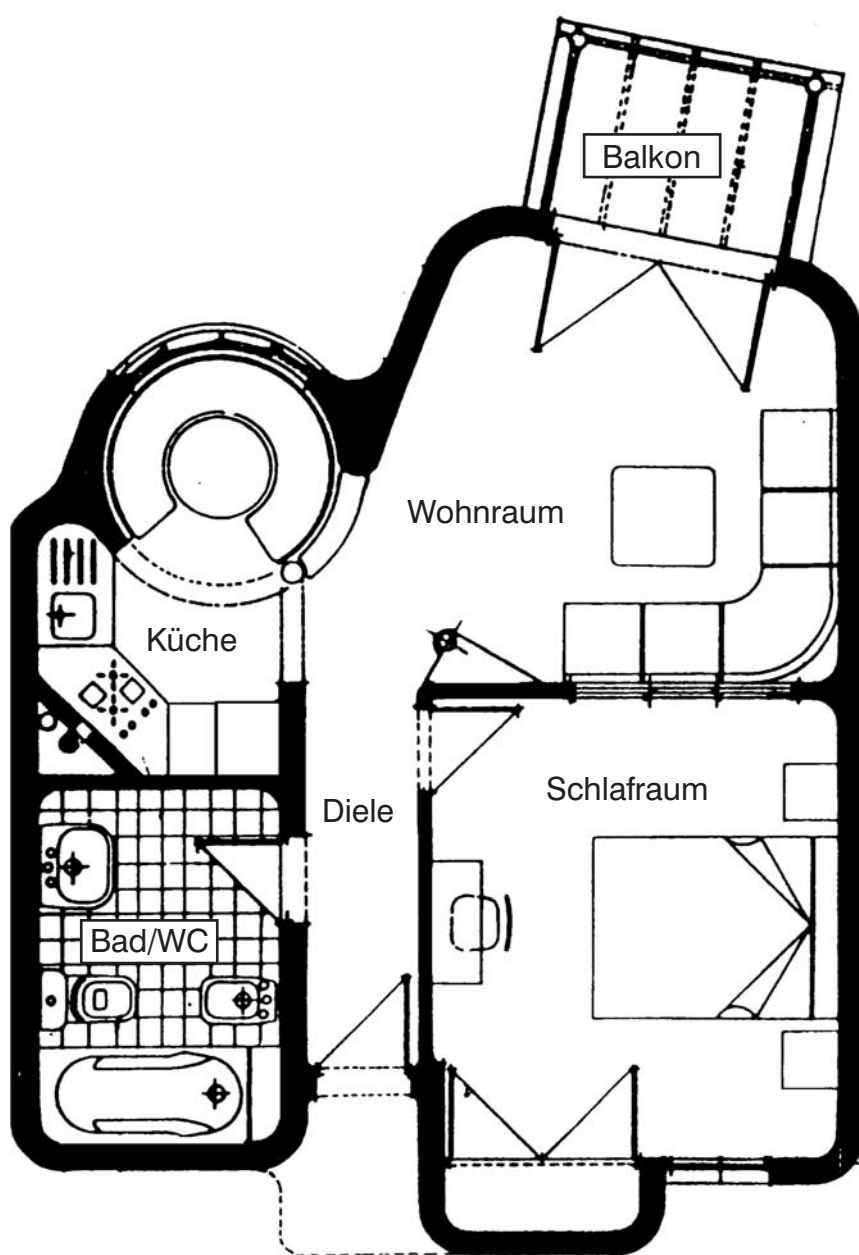

Apartamentos Altamar

Apartments 52 & 53

Grundriss

Flächen:

Diele.....	1,93 m ²
Wohnraum	16,00 m ²
Küche.....	6,00 m ²
Schlafraum.....	13,15 m ²
Bad/WC.....	5,5 m ²
Gesamt.....	42,58 m²

Balkon..... 3,56 m²