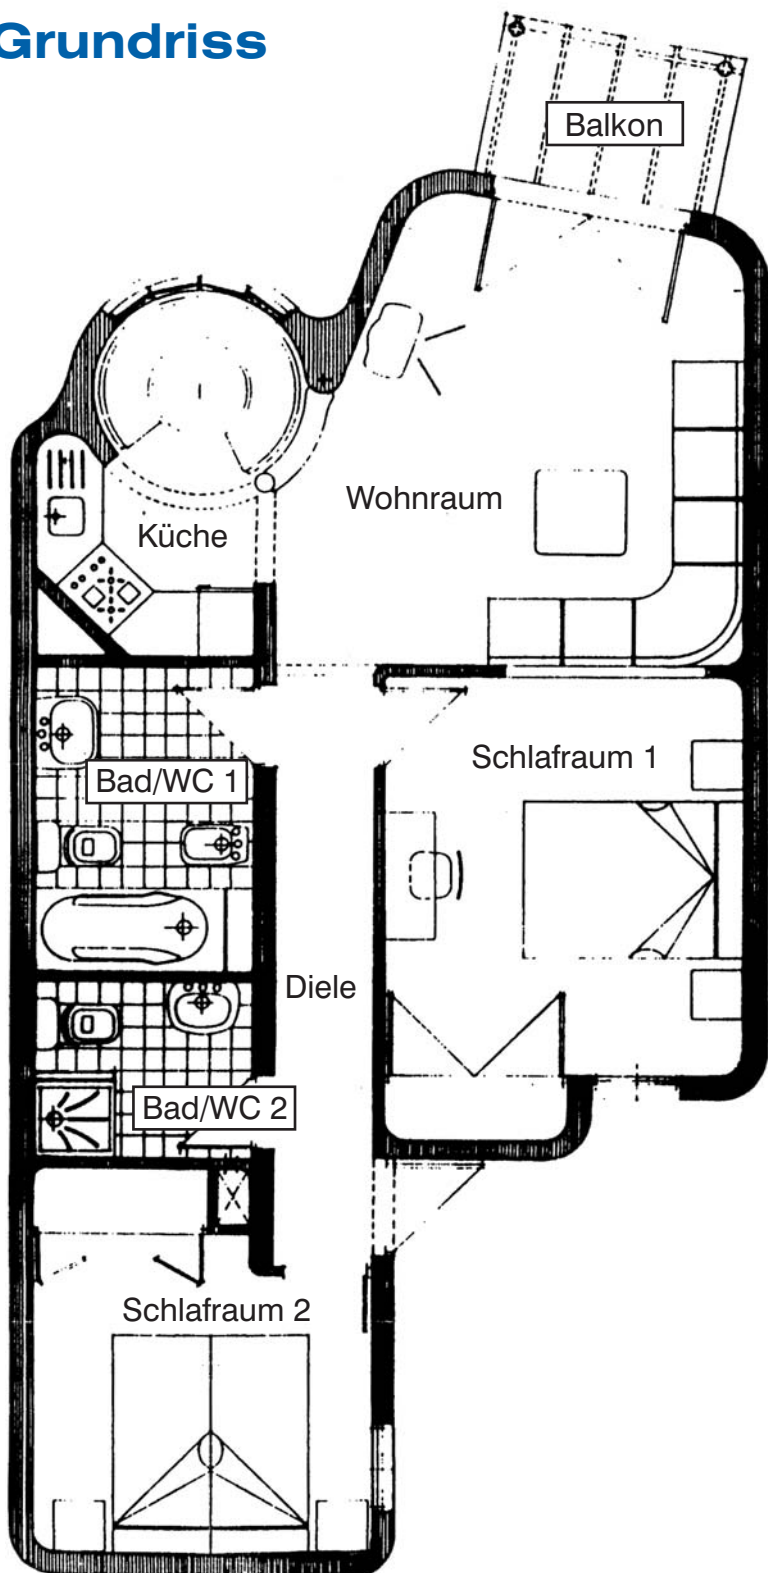

Apartamentos Altamar

Apartment 63

Grundriss

Flächen:

Diele.....	5,17 m ²
Wohnraum	18,97 m ²
Küche.....	6,00 m ²
Schlafraum 1.....	13,21 m ²
Schlafraum 2.....	9,72 m ²
Bad/WC 1.....	5,5 m ²
Bad/WC 2.....	3,21 m ²
Gesamt.....	61,78 m²
Balkon.....	3,49 m ²