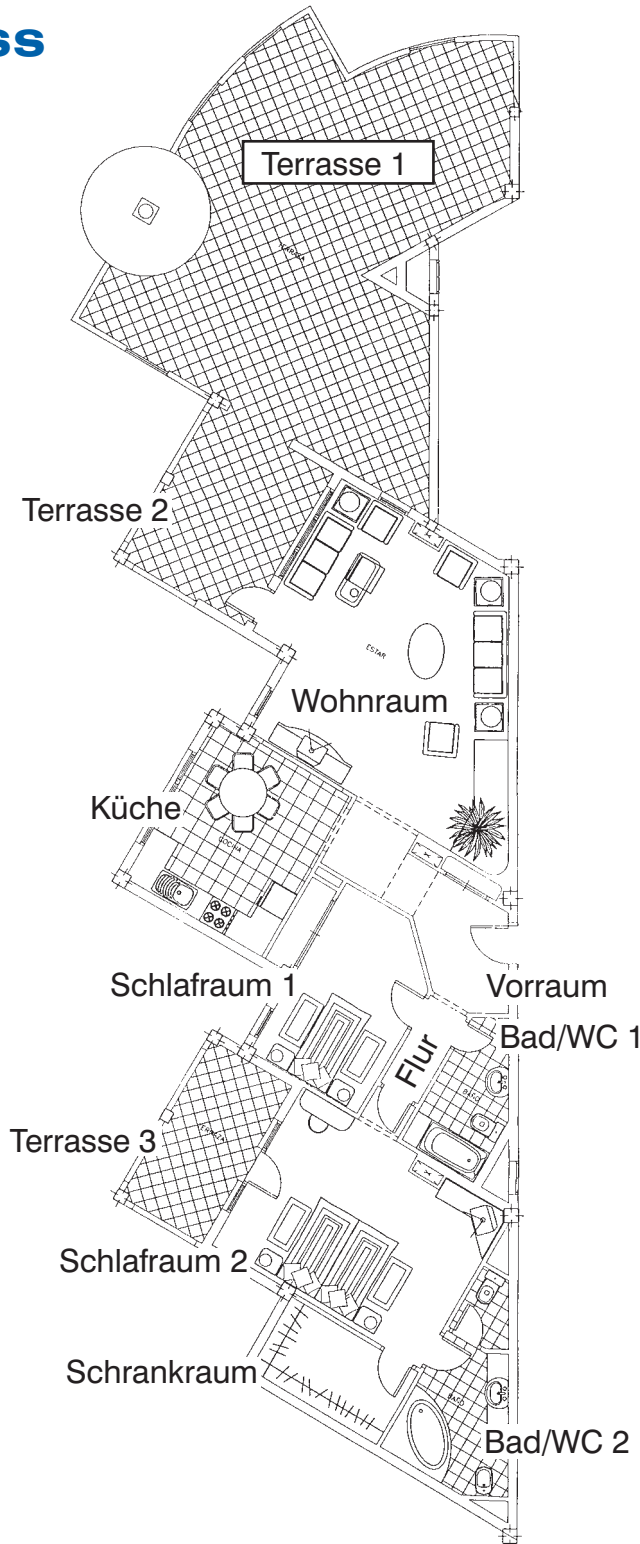

Grundriss

Flächen:

Vorraum	8,15 m ²
Flur	2,00 m ²
Bad/WC 1	4,77 m ²
Bad/WC 2	7,90 m ²
Wohnraum	29,60 m ²
Küche	12,50 m ²
Schlafraum 1	11,40 m ²
Schlafraum 2	19,80 m ²
Schrankraum	5,39 m ²
Gesamt	101,51 m²

Terrasse 1	50,90 m ²
Terrasse 2	11,80 m ²
Terrasse 3	8,05 m ²